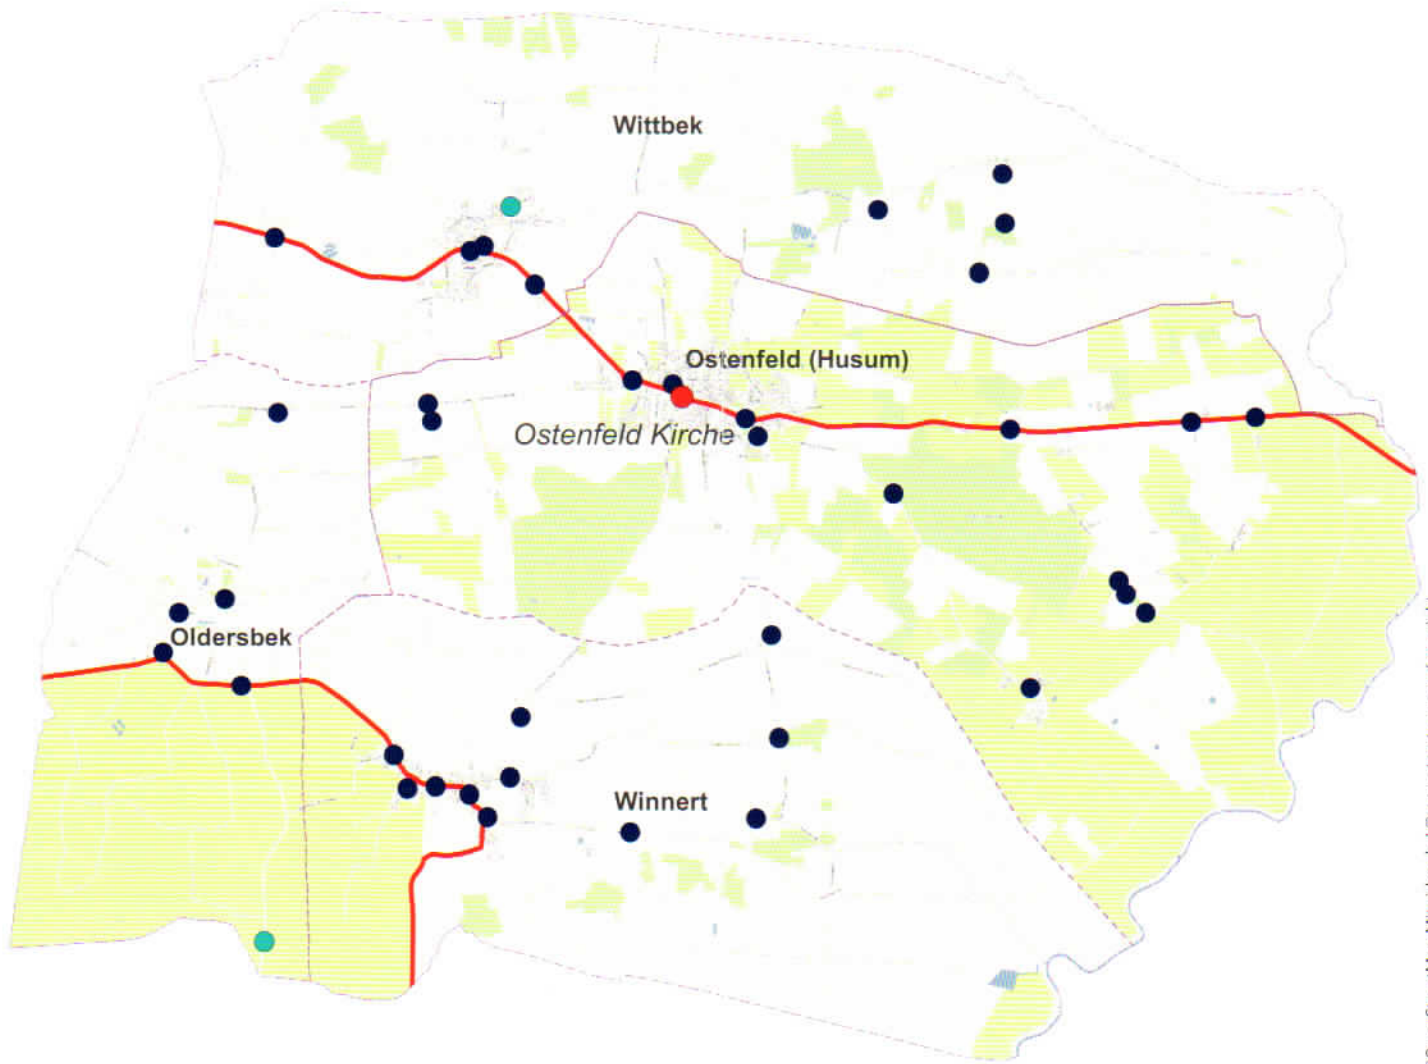

# Rufbusgebiet Ostenfeld

Rufbus-Bestellung 04841 / 67 666  
Gültig ab 1. August 2019

Schleswig-Holstein. Der echte Norden.

# Rufbusgebiet Ostfeld

Bestellung 04841 / 67 666

- Rufbushaltestelle
- Umstiegshaltestelle Rufbus – Linienbus/Bahn (Knoten)
- Rufbushaltestelle in Planung
- R-Linien R145 und R149

Fahrten Ostenfeld Kirche und Umgebung - Fahrten zum Knoten und im Rufbusgebiet

Vormittags Rufbus und Anschlüsse					
Fahrten zum Knoten im Rufbusgebiet					
Verkehrstage		F	F, Sa+So		F, Sa+So
<b>Rufbus Knoten</b>	<b>an</b>	<b>06:51</b>	<b>08:51</b>	<b>10:51</b>	<b>12:51</b>
R145 n. Husum		06:56	08:56	10:56	12:56
R145 v. Husum		-	08:03	10:03	12:03
<b>Rufbus Knoten</b>	<b>ab</b>	<b>07:01</b>	<b>09:01</b>	<b>11:01</b>	<b>13:01</b>

Rufbus und Anschlüsse nachmittags (nicht 24./31.12.2019)				
Fahrten zum Knoten im Rufbusgebiet				
Verkehrstage		F, Sa+So		
<b>Rufbus Knoten</b>	<b>an</b>	<b>13:58</b>	<b>15:58</b>	<b>17:58</b>
R145 n. Husum		14:56	16:56	18:56
R145 v. Husum		14:03	16:03	18:03
<b>Rufbus Knoten</b>	<b>ab</b>	<b>14:08</b>	<b>16:08</b>	<b>18:08</b>